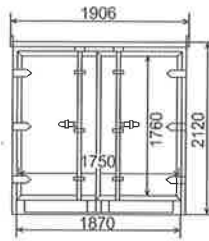

5型

プレハブ Prefab

お好みのプレハブを
リースで。

ガルバコンテナ19型

Galva container

正面図

側面図

1坪 外形寸法：W1906×D1870×H2170

ガードマンボックス

Guard-man box

外形寸法：W900×D1200×H2345

トイレ

Toilet

※汲取りは、貴社にてお願いいたします。
※ご使用の際は、ロープ・ワイヤー等で養生してください。

兼用型(簡易水洗)

TU-P2F4
外形寸法：W876×D1598×H2572

小(地上便槽)

TU-P2SH+U-120
外形寸法：W876×D1598×H2572

手洗

TU-P2H
外形寸法：
W876×D1244×H2162

小(水洗)

TU-P2SH+U120
外形寸法：
W876×D1244×H2162

兼用型(水洗)

TU-P2J
外形寸法：
W876×D1244×H2162

2槽式

外形寸法：W1200×D600×H1020

3槽式

外形寸法：W1800×D600×H1020

事務机・椅子・テーブル

Office desk/Chair/Table

両袖机

W1460×D730×H740