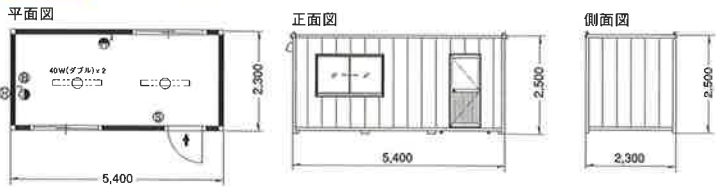

55型 AC付対応可

型 式	本体寸法(mm)	重 量
18型	1,800×1,800×2,500	366
36型	3,600×1,800×2,500	814
45型	4,500×2,300×2,500	1,087
55型	5,400×2,300×2,500	1,230

ユニットハウス Unit house

スペース思いのまま
タテ・ヨコに連棟。

1型

2型

3型

4型

5型

プレハブ Prefab

お好みのプレハブを
リースで。

ガルバコンテナ19型

Galva container

正面図

側面図

1坪 外形寸法：W1906×D1870×H2170

ガードマンボックス

Guard-man box

外形寸法：W900×D1200×H2345

トイレ

Toilet

※汲取りは、貴社にてお願いいたします。
※ご使用の際は、ロープ・ワイヤー等で養生してください。

兼用型(簡易水洗)

TU-P2F4
外形寸法：W876×D1598×H2572

2槽式

外形寸法：W1200×D600×H1020

3槽式

外形寸法：W1800×D600×H1020

事務机・椅子・テーブル

Office desk/Chair/Table

両袖机

W1460×D730×H740