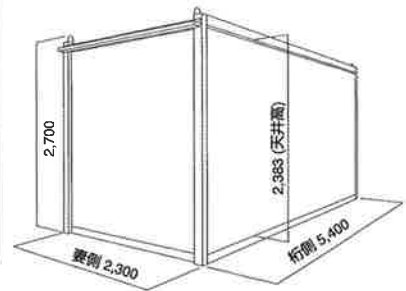

55型 AC付対応可

型 式	本体寸法(mm)	重 量
18型	1,800×1,800×2,500	366
36型	3,600×1,800×2,500	814
45型	4,500×2,300×2,500	1,087
55型	5,400×2,300×2,500	1,230

ユニットハウス Unit house

スペース思いのまま
タテ・ヨコに連棟。

1型

2型

3型

4型

5型

プレハブ Prefab

お好みのプレハブを
リースで。

ガルバコンテナ19型

Galva container

正面図

側面図

1坪 外形寸法：W1906×D1870×H2170

ガードマンボックス

Guard-man box

外形寸法：W900×D1200×H2345

トイレ

Toilet

※汲取りは、貴社にてお願いいたします。
※ご使用の際は、ロープ・ワイヤー等で養生してください。

兼用型(簡易水洗)

TU-P2F4
外形寸法：W876×D1598×H2572

2槽式

外形寸法：W1200×D600×H1020

3槽式

外形寸法：W1800×D600×H1020

事務机・椅子・テーブル

Office desk/Chair/Table

両袖机

W1460×D730×H740