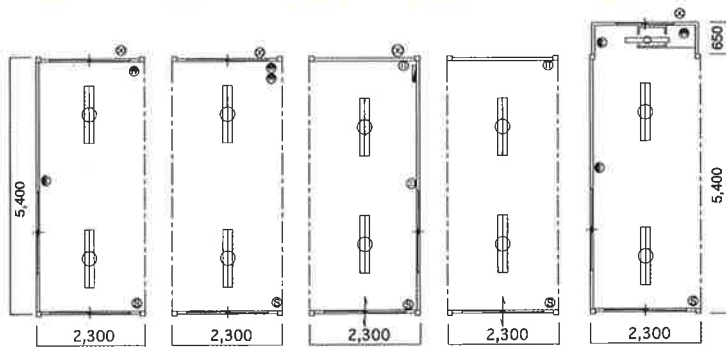

55型 AC付対応可

型 式	本体寸法(mm)	重 量
18型	1,800×1,800×2,500	366
36型	3,600×1,800×2,500	814
45型	4,500×2,300×2,500	1,087
55型	5,400×2,300×2,500	1,230

ユニットハウス Unit house

スペース思いのまま
タテ・ヨコに連棟。

1型

2型

3型

4型

5型

プレハブ Prefab

お好みのプレハブを
リースで。

ガルバコンテナ19型

Galva container

正面図

側面図

1坪 外形寸法：W1906×D1870×H2170

ガードマンボックス

Guard-man box

外形寸法：W900×D1200×H2345

トイレ

Toilet

※汲取りは、貴社にてお願いいたします。
※ご使用の際は、ロープ・ワイヤー等で養生してください。

兼用型(簡易水洗)

TU-P2F4
外形寸法：W876×D1598×H2572

2槽式

外形寸法：W1200×D600×H1020

3槽式

外形寸法：W1800×D600×H1020

事務机・椅子・テーブル

Office desk/Chair/Table

両袖机

W1460×D730×H740